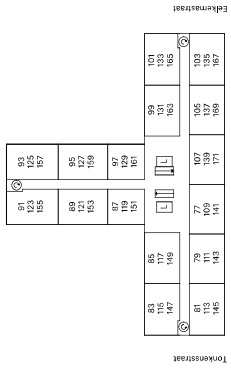

- ▶ entree deur
- Periflex-aansluiting
- ▽ aansluiting data
- aansluiting CAI
- thermostaat
- handdoeken radiator
- deurbel
- intercom
- koalfstofdioxide opnemer
- meterkast
- opstapplaats wasmachine
- opstapplaats droger
- warmterugwinning-unit
- warmtepomp

BG

1e

5e en 6e

2e t/m 4e

1e

BG

bergingen kelder

Type M1