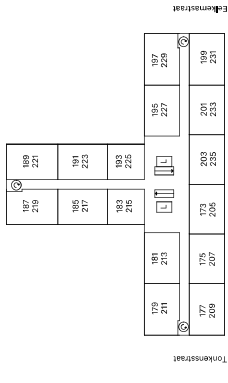

- ▶ entree deur
- Periflex-aansluiting
- ▽ aansluiting data
- aansluiting CAI
- thermostaat
- handdoeken radiator
- deurbel
- intercom
- koalfstofdioxide opnemer
- meterkast
- opstapplaats wasmachine
- opstapplaats droger
- warmterugwinning-unit
- warmtepomp

BG

1e

5e en 6e

2e t/m 4e

1e

BG

bergingen kelder

Type M1