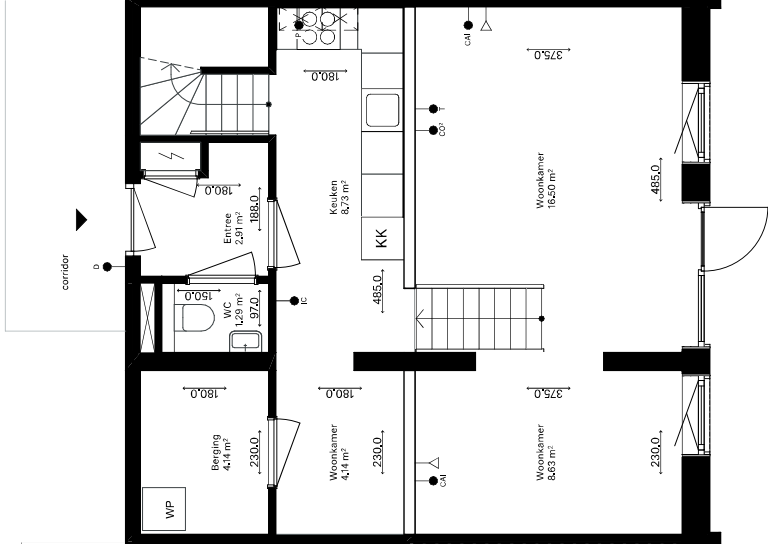

- ▶ entree deur
- Periflex-aansluiting
- ▽ aansluiting data
- aansluiting CAI
- thermostaat
- handdoeken radiator
- deurbel
- intercom
- koalfstofdioxide opnemer
- meterkast
- opstapplaats wasmachine
- opstapplaats droger
- warmterugwinning-unit
- warmtepomp

BG

1e

5e en 6e

2e t/m 4e

1e

BG

bergingen kelder

Type M1